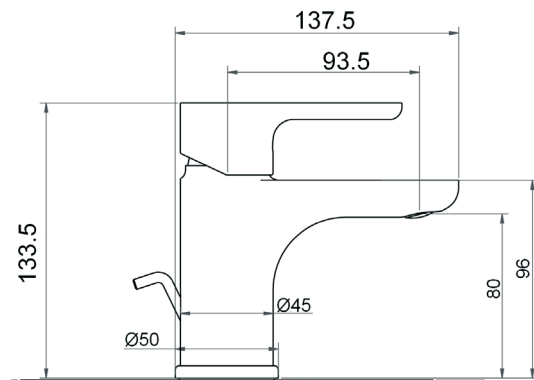

REF. 90.1000/#

MITIGEUR

Mitigeur monotrou lavabo

EAN : 3378079004432

Matière : Laiton

Finition : Chromé

Manette / Croisillons : Manette pleine

Matière : Métal

Mécanisme : Cartouche à disques céramique diamètre 35 mm, économie d'eau

Type de bec : Bec fixe

Raccordement : Flexible inox F3/8 L410 cm

Vidage : Hostaform 1.1/4"

Nombre de tige : Fixation 2 tiges

ACS : 16 ACC LY 714

ECAU : E0 C2 A2 U3

Type de conditionnement : Boîte

Dimension conditionnement : 390x155x80

Surconditionnement : Colis

Dimension surconditionnement : 400x325x415

Nombre de boîtes par colis : 10

Poids unité emballée : 1,38kg