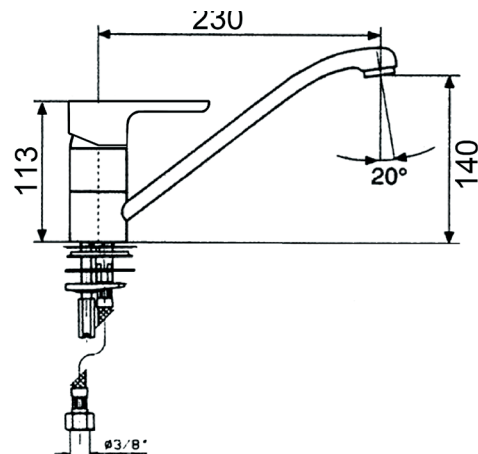

### Mitigeur monotrou évier

EAN : 3378079006702

**Matière :** Laiton

**Finition :** Chromé

**Manette / Croisillons :** Manette pleine

**Matière :** Métal

**Mécanisme :** Cartouche à disques céramique diamètre 42 mm, économie d'eau

**Type de bec :** Bec tube soudé mobile

**Raccordement :** Flexible inox F3/8 L37 cm

**Vidage :** /

**Nombre de tige :** Fixation 1 tige

**ACS :** 16 ACC LY 714

**ECAU :** E0 C2 A2 U3 / E0 C3 A2 U3 / E00 CH3 A2 U3