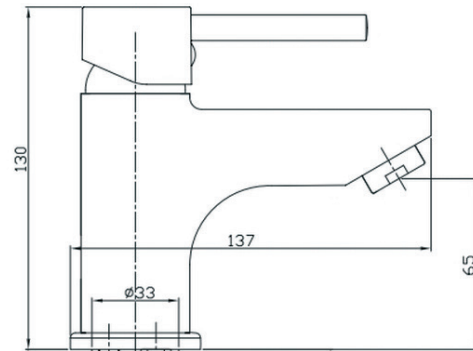

REF. 90.1700/#

MITIGEUR

Mitigeur monotrou lavabo

EAN : 3378079004449

Matière : Laiton

Finition : Chromé

Manette / Croisillons : Manette pleine

Matière : Métal

Mécanisme : Cartouche à disques céramique diamètre 35 mm, économie d'eau

Type de bec : Bec fixe

Raccordement : Flexible inox F3/8 L410 cm

Vidage : Automatique 1.1/4"

Nombre de tige : Fixation 2 tiges

ACS : 16 ACC LY 714

ECAU : E0 C2 A2 U3 / E0 C3 A2 U3 / E00 CH3 A2 U3

Type de conditionnement : Boîte

Dimension conditionnement : 390x155x80

Surconditionnement : Colis

Dimension surconditionnement : 400X325X415

Nombre de boîtes par colis : 10