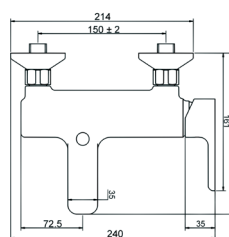

REF. 90.3000/C2
MITIGEUR

Mitigeur mural bain-douche

EAN : 3378070000730

Matière : Laiton

Finition : Chromé

Manette / Croisillons : Manette pleine

Matière : Métal

Mécanisme : Cartouche à disques céramique diamètre 35 mm, économie d'eau

Type de bec : Bec fixe

Raccordement : Raccords excentrés + Rosaces

Vidage : /

Nombre de tige : /

ACS : 16 ACC LY 713

ECAU : E3/1 C2 A2 U3

Type de conditionnement : Boîte

Dimension conditionnement : 225X190X169

Surconditionnement : Colis

Dimension surconditionnement : 700X440X400

Nombre de boîtes par colis : 14

Poids unité emballée : 2,00kg