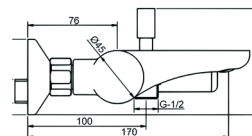

REF. 90.3000/C2
MITIGEUR

Mitigeur mural bain-douche

EAN : 3378070000730

Matière : Laiton

Finition : Chromé

Manette / Croisillons : Manette pleine

Matière : Métal

Mécanisme : Cartouche à disques céramique diamètre 35 mm, économie d'eau

Type de bec : Bec fixe

Raccordement : Raccords excentrés + Rosaces

Vidage : /

Nombre de tige : /

ACS : 16 ACC LY 713

ECAU : E3/1 C2 A2 U3

Type de conditionnement : Boîte

Dimension conditionnement : 225X190X169

Surconditionnement : Colis

Dimension surconditionnement : 700X440X400

Nombre de boîtes par colis : 14

Poids unité emballée : 2,00kg