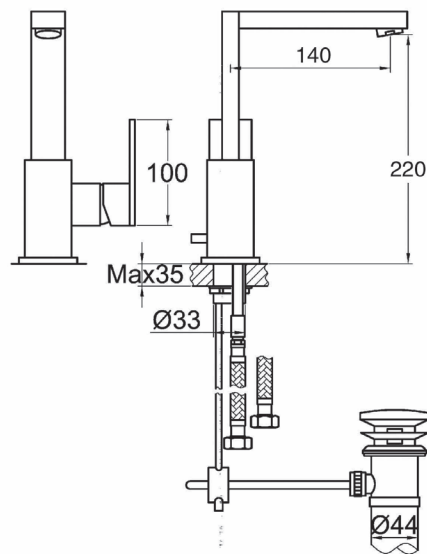

REF. QD.1500.#/L
MITIGEUR

Mitigeur monotrou lavabo

EAN : 3378079007402

Matière : Laiton

Finition : Chromé ou Noir mat

Manette / Croisillons : Manette pleine

Matière : Métal

Mécanisme : Cartouche à disques céramique diamètre 35 mm

Type de bec : Bec fixe

Raccordement : Flexible inox F3/8 L37 cm

Vidage : Automatique CLIC-CLAC 1.1/4"

Nombre de tige : Fixation avec contre-écrou noir

ACS : 16 ACC LY 714

Type de conditionnement : Boîte

Dimension conditionnement : 350X230X85

Surconditionnement : Colis

Dimension surconditionnement : 800X500X300

Nombre de boîtes par colis : 6

Poids unité emballée : 2,21kg