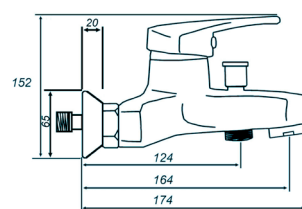

REF. 5600/C2

MITIGEUR

Mitigeur mural bain-douche

EAN : 3378079008119

Matière : Laiton

Finition : Chromé

Manette / Croisillons : Manette pleine

Matière : Métal

Mécanisme : Cartouche à disques céramique diamètre 42 mm, économie d'eau

Type de bec : Bec fixe

Raccordement : Raccords excentrés + Rosaces

Vidage : /

Nombre de tige : /

ACS : 16 ACC LY 714

ECAU : E0 C2 A2 U3

Type de conditionnement : Boîte

Dimension conditionnement : 225X190X169

Surconditionnement : Colis

Dimension surconditionnement : 700X440X400

Nombre de boîtes par colis : 14

Poids unité emballée : 1,51kg