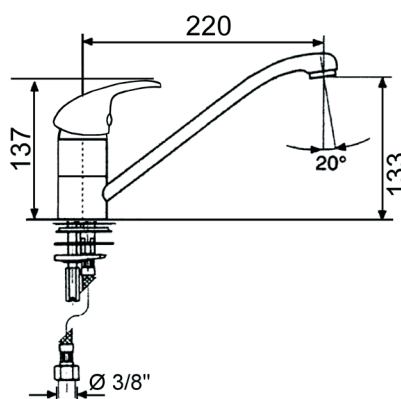

REF. CU.1300.#
MITIGEUR

ARIANE
Suffixe* : «/030»

CORALLO
Suffixe* : «/070»

VALENCIA
Suffixe* : «/090»

Mitigeur monotrou évier

EAN : 3378079006832

Matière : Laiton

Finition : Chromé, Blanc brillant, Blanc moucheté, Vieille pierre, Vieux cuivre, Vieux laiton, Terre de France, Inox brossé, Noir mat

Manette / Croisillons : Manette pleine

Matière : Métal

Mécanisme : Cartouche à disques céramique diamètre 42 mm, économie d'eau

Type de bec : Bec tube soudé mobile

Raccordement : Flexible inox F3/8 L37 cm

Vidage : Fixation 1 tige

Nombre de tige : /

ACS : 16 ACC LY 714

ECAU : E0 C2 A2 U3

Type de conditionnement : Boîte

Dimension conditionnement : 390x155x80

Surconditionnement : Colis

Dimension surconditionnement : 400x325x415