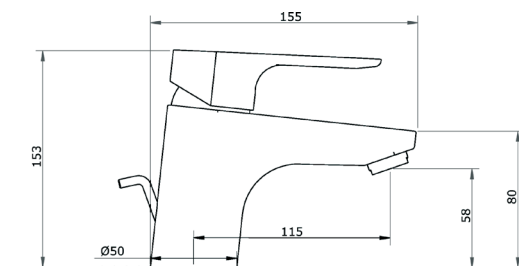

## Mitigeur monotrou lavabo

EAN : 3378077000009

**Matière :** Laiton**Finition :** Chromé**Manette / Croisillons :** Manette pleine**Matière :** Métal**Mécanisme :** Cartouche à disques céramique diamètre 42 mm, économie d'eau**Type de bec :** Bec fixe**Raccordement :** Flexible inox F3/8 L410 cm**Vidage :** Hostaform 1.1/4"**Nombre de tige :** Fixation 2 tiges**ACS :** 16 ACC LY 714**ECAU :** E0 C2 A2 U3 / E0 C3 A2 U3 / E00 CH3 A2 U3**Type de conditionnement :** Boîte**Dimension conditionnement :** 390x155x80**Surconditionnement :** Colis**Dimension surconditionnement :** 400X325X415**Nombre de boîtes par colis :** 10**Poids unité emballée :** 1,64kg