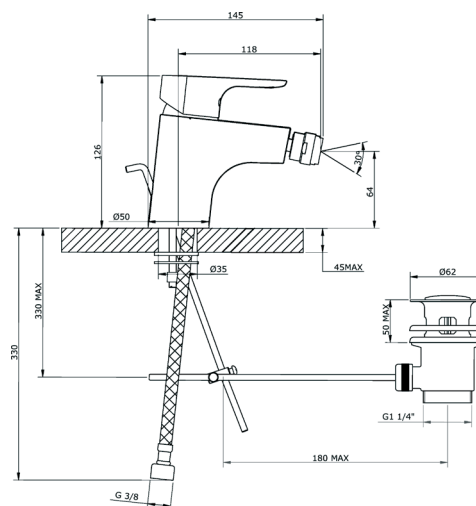

REF. 70.2000.CR

MITIGEUR

Mitigeur monotrou bidet

EAN : 3378077000061

Matière : Laiton

Finition : Chromé

Manette / Croisillons : Manette pleine

Matière : Métal

Mécanisme : Cartouche à disques céramique diamètre 42 mm, économie d'eau

Type de bec : Bec fixe

Raccordement : Flexible inox F3/8 L37 cm

Vidage : Hostaform 1.1/4"

Nombre de tige : Fixation 2 tiges

ACS : 16 ACC LY 714

ECAU : /

Type de conditionnement : Boîte

Dimension conditionnement : 390x155x80

Surconditionnement : Colis

Dimension surconditionnement : 400X325X415

Nombre de boîtes par colis : 10

Poids unité emballée : 1,68kg