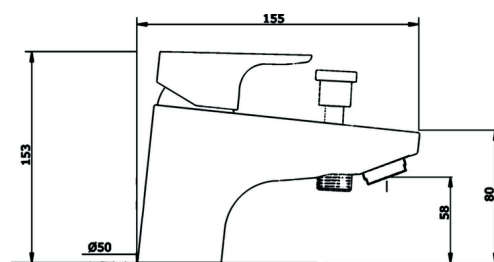

REF. 70.3500.CR

MITIGEUR

Mitigeur monotrou bain-douche

EAN : 3378077000160

**Matière :** Laiton**Finition :** Chromé**Manette / Croisillons :** Manette pleine**Matière :** Métal**Mécanisme :** Cartouche à disques céramique diamètre 42 mm, économie d'eau**Type de bec :** Bec fixe**Raccordement :** Flexible inox F3/8 M12 L41 cm**Vidage :** /**Nombre de tige :** Fixation 1 tige**ACS :** 16 ACC LY 714**ECAU :** E3/1 C2 A2 U3**Type de conditionnement :** Boîte**Dimension conditionnement :** 205x145x100**Surconditionnement :** Colis**Dimension surconditionnement :** 400X325X415**Nombre de boîtes par colis :** 12**Poids unité emballée :** 1,40kg