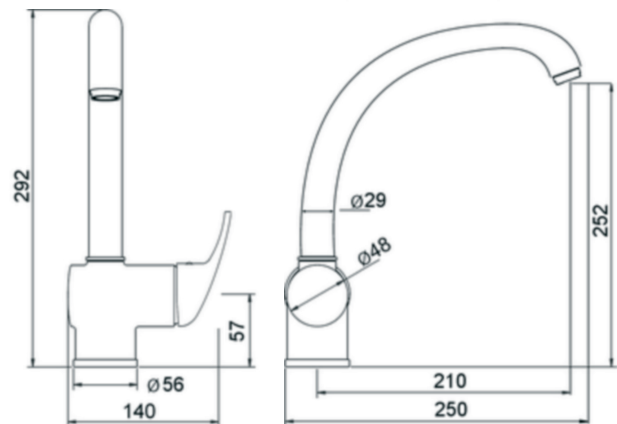

REF. CU.1300.M28/HAUT
MITIGEUR

Mitigeur monotrou évier haut

EAN : 3378079009024

Matière : Laiton

Finition : Chromé

Manette / Croisillons : Manette pleine

Matière : Métal

Mécanisme : Cartouche à disques céramique diamètre 42 mm, économie d'eau

Type de bec : Bec coulé mobile

Raccordement : Flexible inox F3/8 L37 cm

Vidage : /

Nombre de tige : Fixation 1 tige

ACS : 16 ACC LY 714

ECAU : E0 C2 A2 U3

Type de conditionnement : Boîte

Dimension conditionnement : 350x230x85

Surconditionnement : Colis

Dimension surconditionnement : 600x525x340

Nombre de boîtes par colis : 6

Poids unité emballée : 1,62kg