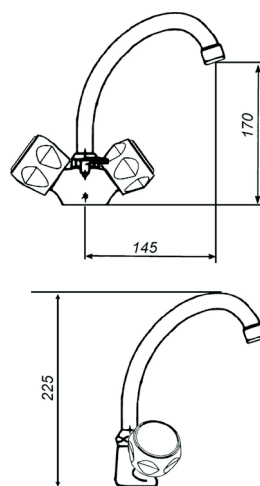

REF. 20.1000.#/090

MÉLANGEURS

ARIANE
Suffixe* : «/030»

CORALLO
Suffixe* : «/070»

VALENCIA
Suffixe* : «/090»

Mélangeur monotrou lavabo

EAN : 3378077001280

Matière : Laiton

Finition : Chromé

Manette / Croisillons : Croisillons crantage laiton 8x20

Matière : Abs

Mécanisme : Têtes céramique 1/2 tour ou Têtes à clapet 15/21 hors d'eau

Type de bec : Bec tube mobile

Raccordement : Flexible inox F3/8 L37 cm

Vidage : Hostaform 1.1/4"

Nombre de tige : Fixation 1 tige

ACS : 16 ACC LY 712

ECAU : /

Type de conditionnement : Boîte

Dimension conditionnement : 390x155x80

Surconditionnement : Colis

Dimension surconditionnement : 400x325x415