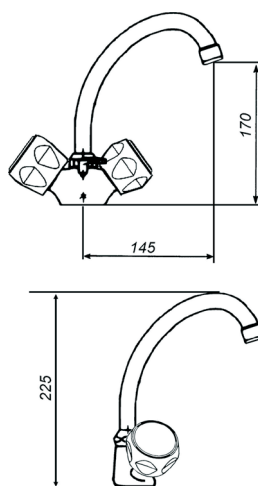

## Mélangeur monotrou lavabo

EAN : 3378077001303

**Matière :** Laiton

**Finition :** Chromé

**Manette / Croisillons :** Croisillons crantage laiton 8x20

**Matière :** Abs

**Mécanisme :** Têtes céramique 1/2 tour ou Têtes à clapet 15/21 hors d'eau

**Type de bec :** Bec tube mobile

**Raccordement :** Flexible inox F3/8 L37 cm

**Vidage :** Laiton 1.1/4"

**Nombre de tige :** Fixation 1 tige

**ACS :** 16 ACC LY 712

**ECAU :** /

**Type de conditionnement :** Boîte

**Dimension conditionnement :** 390x155x80

**Surconditionnement :** Colis

**Dimension surconditionnement :** 400x325x415

**Nombre de boîtes par colis :** 10

**Poids unité emballée :** 1,10kg