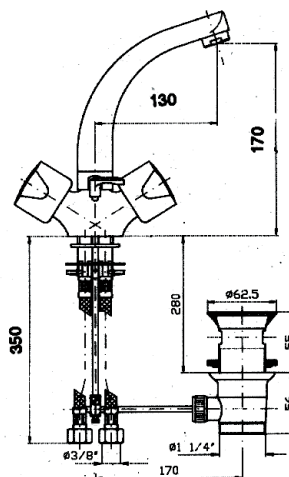

REF. 20.1100.#/090

**MÉLANGEURS**

ARIANE  
Suffixe\* : «/030»

CORALLO  
Suffixe\* : «/070»

VALENCIA  
Suffixe\* : «/090»

**Mélangeur monotrou lavabo**

EAN : 3378077001327

**Matière :** Laiton

**Finition :** Chromé

**Manette / Croisillons :** Croisillons crantage laiton 8x20

**Matière :** Abs

**Mécanisme :** Têtes céramique 1/2 tour ou Têtes à clapet 15/21 hors d'eau

**Type de bec :** Bec tube mobile

**Raccordement :** Flexible inox F3/8 L37 cm

**Vidage :** Hostaform 1.1/4"

**Nombre de tige :** Fixation 1 tige

**ACS :** 16 ACC LY 712

**ECAU :** /

**Type de conditionnement :** Boîte

**Dimension conditionnement :** 390x155x80

**Surconditionnement :** Colis

**Dimension surconditionnement :** 400X325X415

**Nombre de boîtes par colis :** 10

**Poids unité emballée :** 1,33kg