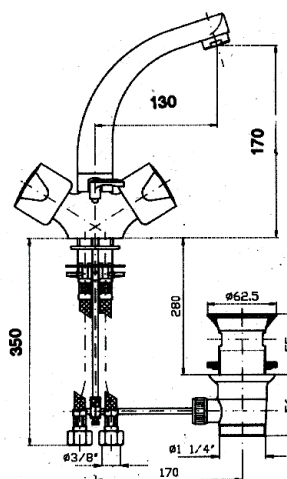

REF. 20.1101.#/090

MÉLANGEURS

ARIANE
Suffixe* : «/030»

CORALLO
Suffixe* : «/070»

VALENCIA
Suffixe* : «/090»

Mélangeur monotrou lavabo

EAN : 3378077001341

Matière : Laiton

Finition : Chromé

Manette / Croisillons : Croisillons crantage laiton 8x20

Matière : Abs

Mécanisme : Têtes céramique 1/2 tour ou Têtes à clapet 15/21 hors d'eau

Type de bec : Bec tube mobile

Raccordement : Flexible inox F3/8 L37 cm

Vidage : Laiton 1.1/4"

Nombre de tige : Fixation 1 tige

ACS : 16 ACC LY 712

ECAU : /

Type de conditionnement : Boîte

Dimension conditionnement : 390x155x80

Surconditionnement : Colis

Dimension surconditionnement : 400x325x415