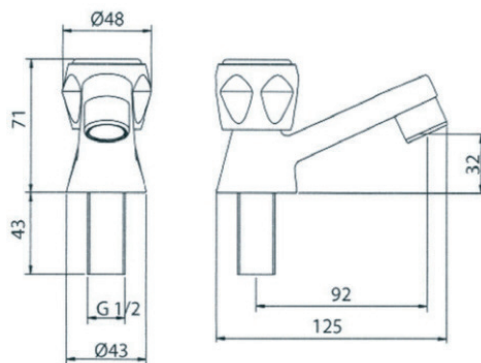

REF. 20.1300.#/090

MÉLANGEURS

ARIANE
Suffixe* : «/030»

CORALLO
Suffixe* : «/070»

VALENCIA
Suffixe* : «/090»

Robinet simple de lavabo

EAN : 3378077001389

Matière : Laiton

Finition : Chromé

Manette / Croisillons : Croisillons crantage laiton 8x20

Matière : Abs

Mécanisme : Têtes céramique 1/2 tour ou Têtes à clapet 15/21 hors d'eau

Type de bec : Bec fixe

Raccordement : /

Vidage : /

Nombre de tige : /

ACS : 16 ACC LY 712

ECAU : /

Type de conditionnement : Boîte

Dimension conditionnement : 175x135x70

Surconditionnement : Colis

Dimension surconditionnement : 400X325X415

Nombre de boîtes par colis : 22

Poids unité emballée : 0,55kg