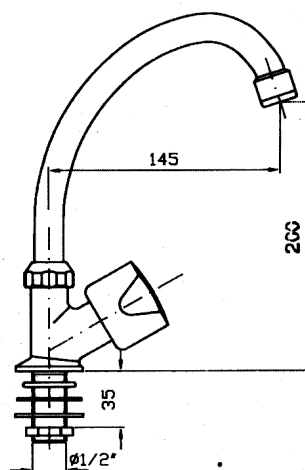

REF. 20.1400.HE/090

MÉLANGEURS

ARIANE
Suffixe* : «/030»

CORALLO
Suffixe* : «/070»

VALENCIA
Suffixe* : «/090»

Robinet simple de lavabo sur plage

EAN : 3378077001396

Matière : Laiton

Finition : Chromé

Manette / Croisillons : Croisillons crantage laiton 8x20

Matière : Abs

Mécanisme : Têtes à clapet 15/21 hors d'eau

Type de bec : Bec tube mobile

Raccordement : /

Vidage : /

Nombre de tige : /

ACS : 16 ACC LY 712

ECAU : /

Type de conditionnement : Boîte

Dimension conditionnement : 205x145x100

Surconditionnement : Colis

Dimension surconditionnement : 700X440X200

Nombre de boîtes par colis : 20

Poids unité emballée : 0,62kg