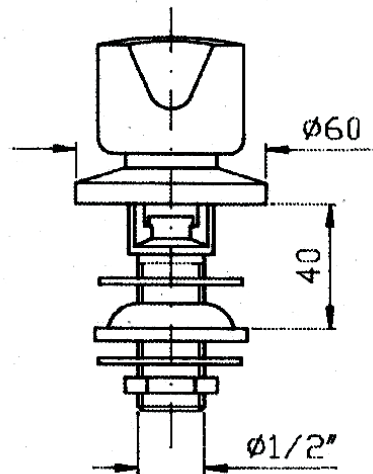

REF. 20.2300.HE/030

MÉLANGEURS

Robinet simple de bidet

EAN : 3378079004890

Matière : Laiton

Finition : Chromé

Manette / Croisillons : Croisillons tricorne crantage 8x20

Matière : Métal

Mécanisme : Têtes à clapet 15/21 hors d'eau

Type de bec : /

Raccordement : /

Vidage : /

Nombre de tige : /

ACS : 16 ACC LY 712

ECAU : /

Type de conditionnement : Boîte

Dimension conditionnement : 175x135x70

Surconditionnement : Colis

Dimension surconditionnement : 700X440X200

Nombre de boîtes par colis : 30

Poids unité emballée : 0,50kg