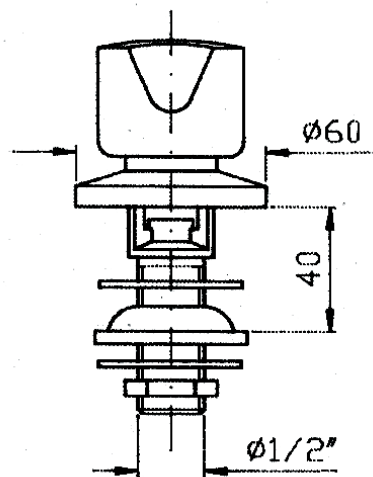

REF. 20.2300.HE/070

MÉLANGEURS

Robinet simple de bidet

EAN : 3378070013372

Matière : Laiton

Finition : Chromé

Manette / Croisillons : Croisillons crantage 8x20

Matière : Métal

Mécanisme : Têtes à clapet 15/21 hors d'eau

Type de bec : /

Raccordement : /

Vidage : /

Nombre de tige : /

ACS : 16 ACC LY 712

ECAU : /

Type de conditionnement : Boîte

Dimension conditionnement : 175x135x70

Surconditionnement : Colis

Dimension surconditionnement : 700X440X200

Nombre de boîtes par colis : 30

Poids unité emballée : 0,39kg