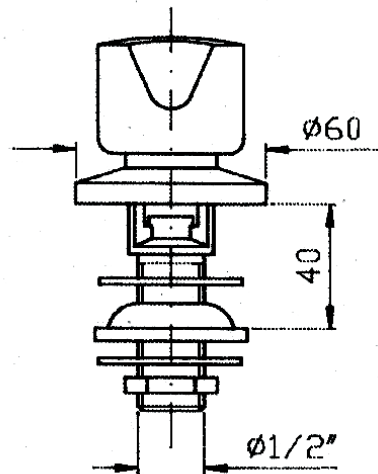

REF. 20.2300.HE/090

MÉLANGEURS

Robinet simple de bidet

EAN : 3378077001419

Matière : Laiton

Finition : Chromé

Manette / Croisillons : Croisillons crantage laiton 8x20

Matière : Abs

Mécanisme : Têtes à clapet 15/21 hors d'eau

Type de bec : /

Raccordement : /

Vidage : /

Nombre de tige : /

ACS : 16 ACC LY 712

ECAU : /

Type de conditionnement : Boîte

Dimension conditionnement : 175x135x70

Surconditionnement : Colis

Dimension surconditionnement : 700X440X200

Nombre de boîtes par colis : 30

Poids unité emballée : 0,35kg