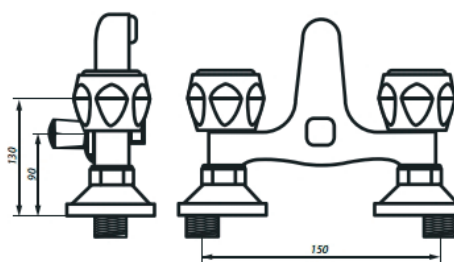

## Mélangeur mural bain-douche

EAN : 3378077001518

**Matière :** Laiton

**Finition :** Chromé

**Manette / Croisillons :** Croisillons crantage laiton 8x20

**Matière :** Abs

**Mécanisme :** Têtes céramique 1/2 tour ou Têtes à clapet 15/21 hors d'eau

**Type de bec :** Bec fixe

**Raccordement :** Raccords excentrés + Rosaces

**Vidage :** /

**Nombre de tige :** /

**ACS :** 16 ACC LY 711

**ECAU :** /

**Type de conditionnement :** Boîte

**Dimension conditionnement :** 205x145x100

**Surconditionnement :** Colis

**Dimension surconditionnement :** 400X325X415

**Nombre de boîtes par colis :** 12

**Poids unité emballée :** 1,43kg