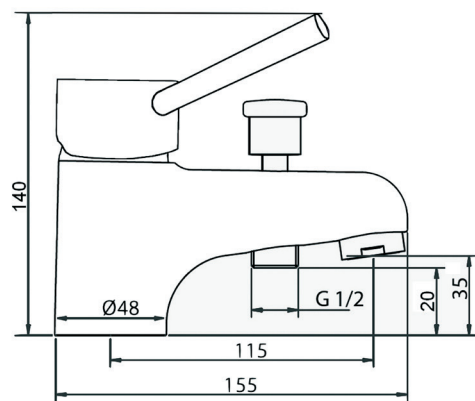

REF. 12641/C2

MITIGEUR

Mitigeur monotrou bain-douche

EAN : 3378079008980

Matière : Laiton

Finition : Chromé

Manette / Croisillons : Manette pleine

Matière : Métal

Mécanisme : Cartouche à disques céramique diamètre 42 mm, économie d'eau

Type de bec : Bec fixe

Raccordement : Flexible inox F3/8 L41 cm

Vidage : /

Nombre de tige : Fixation 2 tiges

ACS : 16 ACC LY 714

ECAU : E3/1 C2 A2 U3

Type de conditionnement : Boîte

Dimension conditionnement : 205x145x100

Surconditionnement : Colis

Dimension surconditionnement : 700X440X200

Nombre de boîtes par colis : 12

Poids unité emballée : 1,52kg