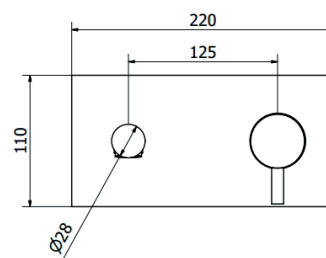

REF. CLT.1900/LM

MITIGEUR

Mitigeur lavabo mural encastré avec plaque

EAN : 3378079006351

**Matière :** Laiton**Finition :** Chromé**Manette / Croisillons :** Manette pleine**Matière :** Métal**Mécanisme :** Cartouche à disques céramique diamètre 35 mm**Type de bec :** Bec fixe**Raccordement :** /**Vidage :** /**Nombre de tige :** /**ACS :** 16 ACC LY 714**ECAU :** /**Type de conditionnement :** Boîte**Dimension conditionnement :** 320x170x85**Surconditionnement :** Colis**Dimension surconditionnement :** 400X325X415**Nombre de boîtes par colis :** 10**Poids unité emballée :** 1,91kg