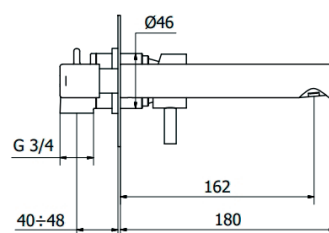

REF. CLT.1900/LM

MITIGEUR

Mitigeur lavabo mural encastré avec plaque

EAN : 3378079006351

**Matière :** Laiton**Finition :** Chromé**Manette / Croisillons :** Manette pleine**Matière :** Métal**Mécanisme :** Cartouche à disques céramique diamètre 35 mm**Type de bec :** Bec fixe**Raccordement :** /**Vidage :** /**Nombre de tige :** /**ACS :** 16 ACC LY 714**ECAU :** /**Type de conditionnement :** Boîte**Dimension conditionnement :** 320x170x85**Surconditionnement :** Colis**Dimension surconditionnement :** 400X325X415**Nombre de boîtes par colis :** 10**Poids unité emballée :** 1,91kg