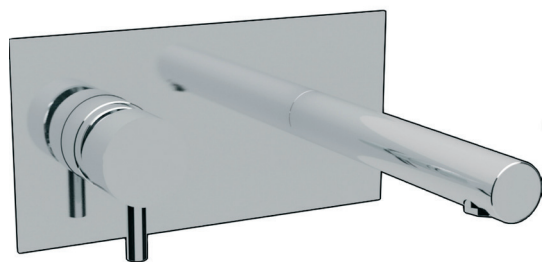

REF. CLT.1900/LM

MITIGEUR

Mitigeur lavabo mural encastré avec plaque

EAN : 3378079006351

**Matière :** Laiton**Finition :** Chromé**Manette / Croisillons :** Manette pleine**Matière :** Métal**Mécanisme :** Cartouche à disques céramique diamètre 35 mm**Type de bec :** Bec fixe**Raccordement :** /**Vidage :** /**Nombre de tige :** /**ACS :** 16 ACC LY 714**ECAU :** /**Type de conditionnement :** Boîte**Dimension conditionnement :** 320x170x85**Surconditionnement :** Colis**Dimension surconditionnement :** 400X325X415**Nombre de boîtes par colis :** 10**Poids unité emballée :** 1,91kg