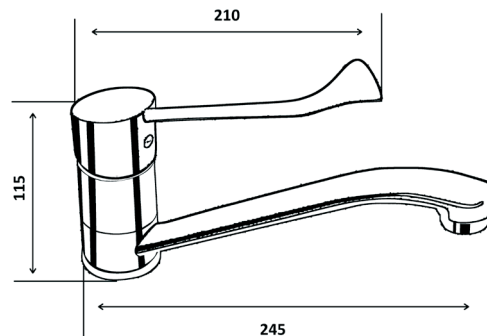

REF. 90.1300/C3/M23

MITIGEUR

Mitigeur monotrou évier

EAN : 3378079009185

Matière : Laiton

Finition : Chromé

Manette / Croisillons : Manette coudée

Matière : Métal

Mécanisme : Cartouche à disques céramique diamètre 42 mm, économie d'eau et d'énergie

Type de bec : Bec tube soudé mobile

Raccordement : Flexible inox F3/8 L37 cm

Vidage : /

Nombre de tige : Fixation 1 tige

ACS : 16 ACC LY 714

ECAU : E0 C3 A2 U3

Type de conditionnement : Boîte

Dimension conditionnement : 350x230x85

Surconditionnement : Colis

Dimension surconditionnement : 600x525x340

Nombre de boîtes par colis : 9

Poids unité emballée : 1,28kg