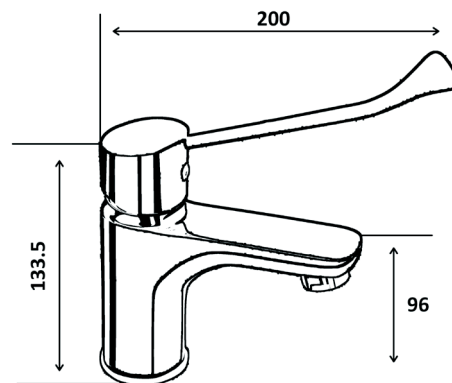

REF. 90.1500/CH3/M10/ST

MITIGEUR

Mitigeur monotrou lavabo

EAN : 3378079009116

Matière : Laiton

Finition : Chromé

Manette / Croisillons : Manette coudée

Matière : Métal

Mécanisme : Cartouche à disques céramique diamètre 35 mm, eau régulée à 5L/mn, économie d'eau et d'énergie

Type de bec : Bec fixe

Raccordement : Flexible inox F3/8 L410 cm

Vidage : Automatique 1.1/4"

Nombre de tige : Fixation 2 tiges

ACS : 16 ACC LY 714

ECAU : E00 CH3 A3 U3

Type de conditionnement : Boîte

Dimension conditionnement : 350x230x85

Surconditionnement : Colis

Dimension surconditionnement : 600x525x340

Nombre de boîtes par colis : 9