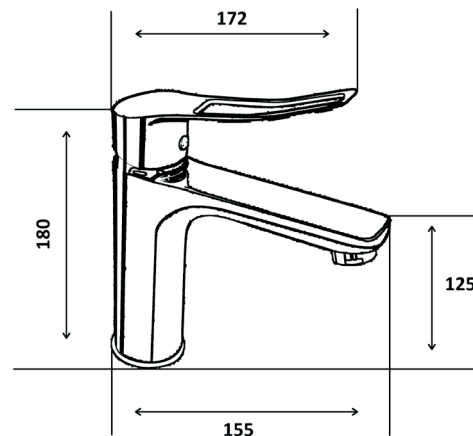

REF. 90.1700/CH3/M11/ST

## Mitigeur monotrou lavabo

EAN : 3378079009130

CH3

**Matière :** Laiton**Finition :** Chromé**Manette / Croisillons :** Manette ouverte**Matière :** Métal**Mécanisme :** Cartouche à disques céramique diamètre 35 mm, eau régulée à 5L/mn, économie d'eau et d'énergie**Type de bec :** Bec fixe**Raccordement :** Flexible inox F3/8 L410 cm**Vidage :** Automatique 1.1/4"**Nombre de tige :** Fixation 2 tiges**ACS :** 16 ACC LY 714**ECAU :** E00 CH3 A3 U3**Type de conditionnement :** Boîte**Dimension conditionnement :** 350x230x85**Surconditionnement :** Colis**Dimension surconditionnement :** 600x525x340**Nombre de boîtes par colis :** 9**Poids unité emballée :** 1,60kg