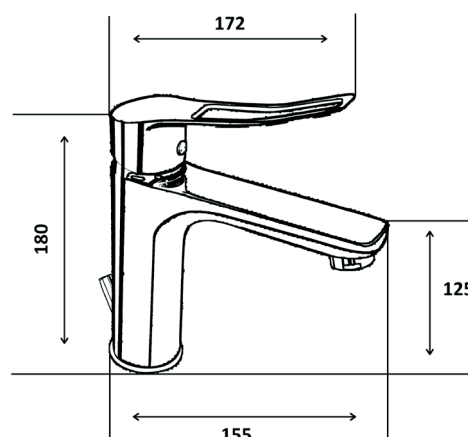

REF. 90.1700/CH3/M11

MITIGEUR

Mitigeur monotrou lavabo

EAN : 3378079009147

CH3

**Matière :** Laiton**Finition :** Chromé**Manette / Croisillons :** Manette ouverte**Matière :** Métal**Mécanisme :** Cartouche à disques céramique diamètre 35 mm, eau régulée à 5L/mn, économie d'eau et d'énergie**Type de bec :** Bec fixe**Raccordement :** Flexible inox F3/8 L410 cm**Vidage :** Laiton 1.1/4"**Nombre de tige :** Fixation 2 tiges**ACS :** 16 ACC LY 714**ECAU :** E00 CH3 A3 U3**Type de conditionnement :** Boîte**Dimension conditionnement :** 350x230x85**Surconditionnement :** Colis**Dimension surconditionnement :** 600x525x340**Nombre de boîtes par colis :** 9**Poids unité emballée :** 1,66kg