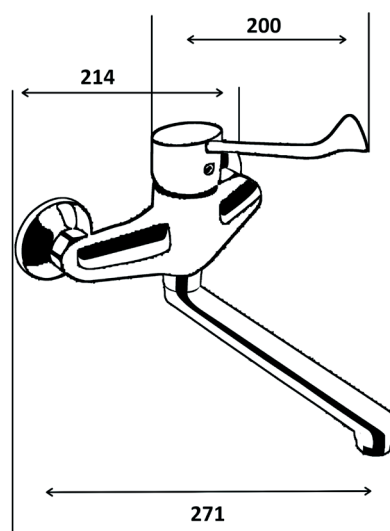

REF. 90.4000/C2/M23/BEC

MITIGEUR

Mitigeur mural

EAN : 3378079009208

Matière : Laiton

Finition : Chromé

Manette / Croisillons : Manette coudée

Matière : Métal

Mécanisme : Cartouche à disques céramique diamètre 42 mm, économie d'eau

Type de bec : Bec tube S mobile

Raccordement : Raccords excentrés + Rosaces

Vidage : /

Nombre de tige : /

ACS : 16 ACC LY 713

ECAU : E1 C2 A2 U3