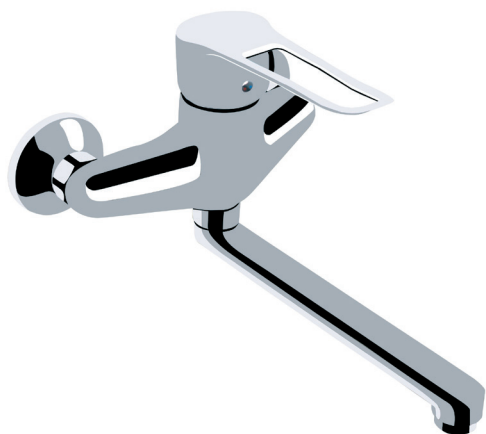

REF. 90.4000/C2/M24/BEC

MITIGEUR

Mitigeur mural

EAN : 3378079009192

**Matière :** Laiton**Finition :** Chromé**Manette / Croisillons :** Manette ouverte**Matière :** Métal**Mécanisme :** Cartouche à disques céramique diamètre 42 mm, économie d'eau**Type de bec :** Bec tube S mobile**Raccordement :** Raccords excentrés + Rosaces**Vidage :** /**Nombre de tige :** /**ACS :** 16 ACC LY 713**ECAU :** E1 C2 A2 U3**Type de conditionnement :** Boîte**Dimension conditionnement :** 350x230x85**Surconditionnement :** Colis**Dimension surconditionnement :** 600x525x340**Nombre de boîtes par colis :** 9**Poids unité emballée :** 1,63kg