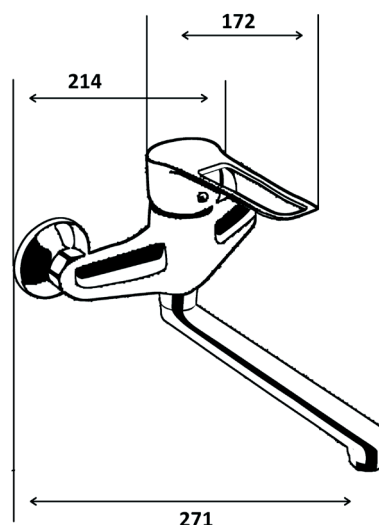

REF. 90.4000/C2/M24/BEC

MITIGEUR

Mitigeur mural

EAN : 3378079009192

**Matière :** Laiton**Finition :** Chromé**Manette / Croisillons :** Manette ouverte**Matière :** Métal**Mécanisme :** Cartouche à disques céramique diamètre 42 mm, économie d'eau**Type de bec :** Bec tube S mobile**Raccordement :** Raccords excentrés + Rosaces**Vidage :** /**Nombre de tige :** /**ACS :** 16 ACC LY 713**ECAU :** E1 C2 A2 U3**Type de conditionnement :** Boîte**Dimension conditionnement :** 350x230x85**Surconditionnement :** Colis**Dimension surconditionnement :** 600x525x340**Nombre de boîtes par colis :** 9**Poids unité emballée :** 1,63kg