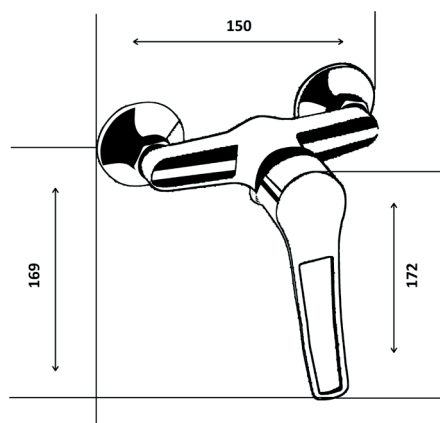

REF. 90.4000/C2/M24

MITIGEUR

Mitigeur mural douche

EAN : 3378079009215

**Matière :** Laiton**Finition :** Chromé**Manette / Croisillons :** Manette ouverte**Matière :** Métal**Mécanisme :** Cartouche à disques céramique diamètre 42 mm, économie d'eau**Type de bec :** /**Raccordement :** Raccords excentrés + Rosaces**Vidage :** /**Nombre de tige :** /**ACS :** 16 ACC LY 713**ECAU :** E1 C2 A2 U3**Type de conditionnement :** Boîte**Dimension conditionnement :** 350x230x85**Surconditionnement :** Colis**Dimension surconditionnement :** 600x525x340**Nombre de boîtes par colis :** 9**Poids unité emballée :** 1,07kg