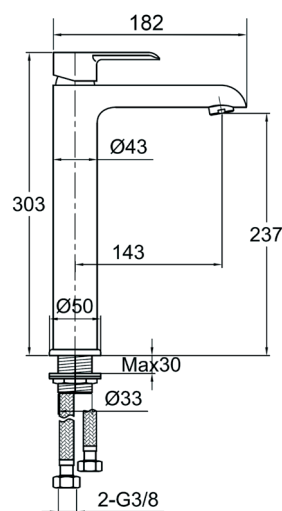

REF. 11501.#/HAUT
MITIGEUR

Mitigeur lavabo

EAN : 3378079007372

Matière : Laiton

Finition : Chromén, Noir mat, Metal Gun ou Nickel satiné

Manette / Croisillons : Manette pleine

Matière : Metal

Mécanisme : Cartouche à disques céramique diamètre 35 mm, économie d'eau

Type de bec : Bec fixe

Raccordement : Flexible inox F3/8 L37 cm

Vidage : Automatique 1.1/4"

Nombre de tige : Fixation avec contre-écrou noir

ACS : 16 ACC LY 714

Type de conditionnement : Boîte

Dimension conditionnement : 350X230X85

Surconditionnement : Colis

Dimension surconditionnement : 700X440X200

Nombre de boîtes par colis : 6

Poids unité emballée : 2,32kg