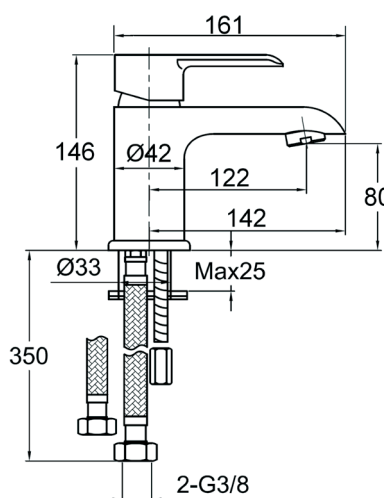

REF. 11501.#

MITIGEUR

Mitigeur lavabo

EAN : 3378079007358

Matière : Laiton

Finition : Chromén, Noir mat, Metal Gun ou Nickel satiné

Manette / Croisillons : Manette pleine

Matière : Metal

Mécanisme : Cartouche à disques céramique diamètre 35 mm, économie d'eau

Type de bec : Bec fixe

Raccordement : Flexible inox F3/8 L37 cm

Vidage : Laiton 1.1/4"

Nombre de tige : Fixation 1 tige

ACS : 16 ACC LY 714

Type de conditionnement : Boîte

Dimension conditionnement : 390x155x80

Surconditionnement : Colis

Dimension surconditionnement : 400X325X415

Nombre de boîtes par colis : 10

Poids unité emballée : 1,52kg