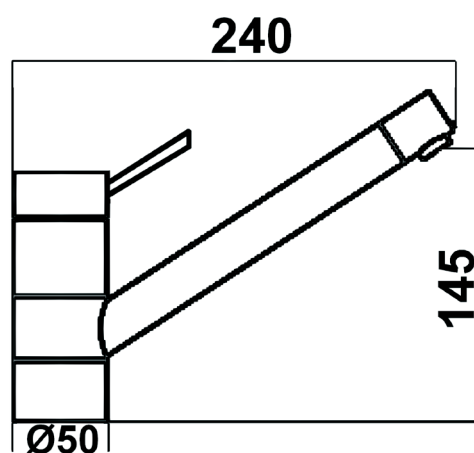

REF. 7703/HAUT  
**MITIGEUR**

**Mitigeur monotrou évier réhaussé**

EAN : 3378079005576

**Matière :** Laiton

**Finition :** Chromé

**Manette / Croisillons :** Manette pleine

**Matière :** Métal

**Mécanisme :** Cartouche à disques céramique diamètre 42 mm, économie d'eau

**Type de bec :** Bec coulé mobile

**Raccordement :** Flexible inox F3/8 L410 cm

**Vidage :** /

**Nombre de tige :** Fixation 1 tige

**ACS :** 16 ACC LY 714

**ECAU :** /

**Type de conditionnement :** Boîte

**Dimension conditionnement :** 390x155x80

**Surconditionnement :** Colis

**Dimension surconditionnement :** 400X325X415

**Nombre de boîtes par colis :** 10

**Poids unité emballée :** 1,36kg