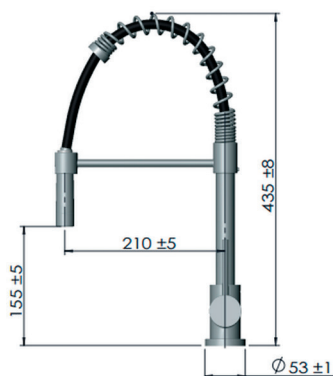

REF. CU671CR10XZ

MITIGEUR

Mitigeur monotrou évier haut

EAN : 3378079003961

**Matière :** Laiton**Finition :** Chromé**Manette / Croisillons :** Manette pleine**Matière :** Métal**Mécanisme :** Cartouche à disques céramique diamètre 42 mm**Type de bec :** Douchette amovible 2 jets**Raccordement :** Flexible inox F3/8 L37 cm**Vidage :** /**Nombre de tige :** Fixation vissée**ACS :** 16 ACC LY 715**ECAU :** /**Type de conditionnement :** Boîte**Dimension conditionnement :** 510x260x60**Surconditionnement :** Colis**Dimension surconditionnement :** /**Nombre de boîtes par colis :** 1**Poids unité emballée :** 3,00kg