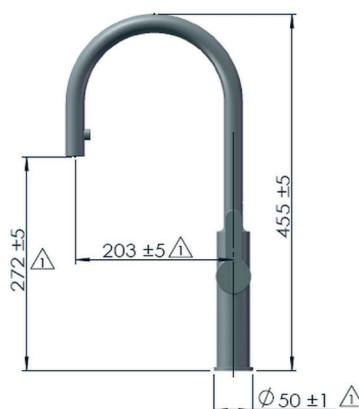

## Mitigeur monotrou évier à douchette bec extractible

EAN : 3378079007211

**Matière :** Laiton**Finition :** Chromé, Noir Mat ou Nickel Satiné**Manette / Croisillons :** Manette pleine**Matière :** Métal**Mécanisme :** Cartouche à disques céramique diamètre 35 mm**Type de bec :** Douchette extractible**Raccordement :** Flexible inox F3/8 L37 cm**Vidage :** /**Nombre de tige :** Fixation avec contre-écrou noir**ACS :** 16 ACC LY 715**Type de conditionnement :** Boîte**Dimension conditionnement :** 600X230X60**Surconditionnement :** Colis**Dimension surconditionnement :** 700X440X400**Nombre de boîtes par colis :** 7**Poids unité emballée :** 2,883kg