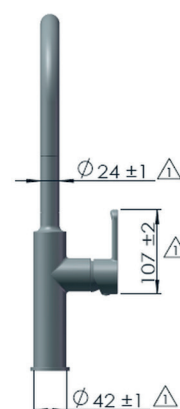

REF. IN05/#

MITIGEUR

## Mitigeur monotrou évier à douchette bec extractible

EAN : 3378079007211

**Matière :** Laiton**Finition :** Chromé, Noir Mat ou Nickel Satiné**Manette / Croisillons :** Manette pleine**Matière :** Métal**Mécanisme :** Cartouche à disques céramique diamètre 35 mm**Type de bec :** Douchette extractible**Raccordement :** Flexible inox F3/8 L37 cm**Vidage :** /**Nombre de tige :** Fixation avec contre-écrou noir**ACS :** 16 ACC LY 715**Type de conditionnement :** Boîte**Dimension conditionnement :** 600X230X60**Surconditionnement :** Colis**Dimension surconditionnement :** 700X440X400**Nombre de boîtes par colis :** 7**Poids unité emballée :** 2,883kg