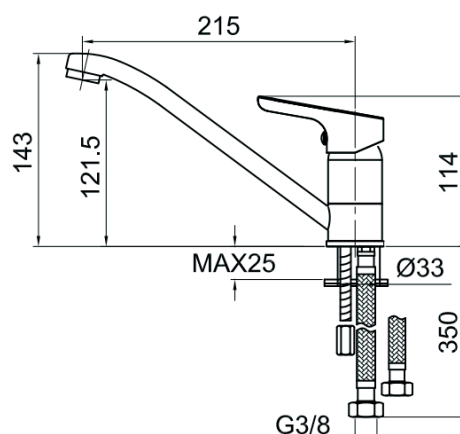

REF. QK.1300T

## Mitigeur monotrou évier

EAN : 3378076100113

**Matière :** Laiton**Finition :** Chromé**Manette / Croisillons :** Manette pleine**Matière :** Métal**Mécanisme :** Cartouche à disques céramique diamètre 35 mm**Type de bec :** Bec tube soudé mobile**Raccordement :** Flexible inox F3/8 L37 cm**Vidage :** /**Nombre de tige :** Fixation 1 tige**ACS :** 16 ACC LY 714**Type de conditionnement :** Boîte**Dimension conditionnement :** 290x150x70**Surconditionnement :** Colis**Dimension surconditionnement :** 700x440x400**Nombre de boîtes par colis :** 12**Poids unité emballée :** 0,81kg