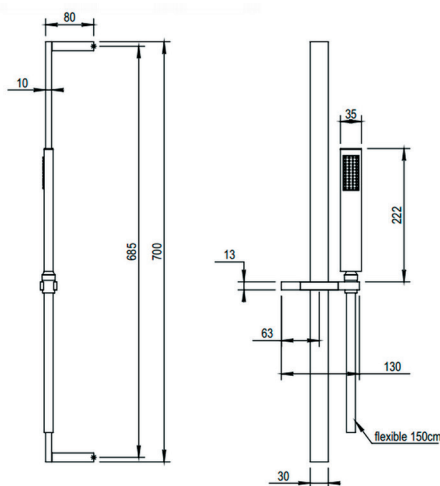

REF. QD.9500.#

BARRE

Barre de douche

EAN : 3378079008768

Matière : Laiton

Finition : Chromé

Manette / Croisillons : /

Matière : Métal

Mécanisme : /

Type de bec : /

Raccordement : /

Vidage : /

Nombre de tige : /

ACS : /

ECAU : /

Type de conditionnement : Boîte

Dimension conditionnement : 955x315x210

Surconditionnement : Colis

Dimension surconditionnement : /

Nombre de boîtes par colis : 1

Poids unité emballée : 1,32kg