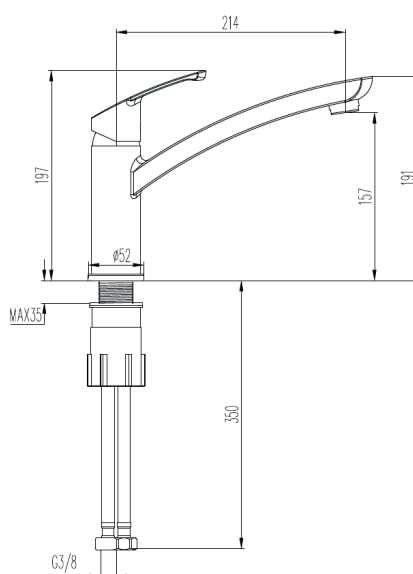

REF. 5703/EDGE
MITIGEUR

Mitigeur évier

EAN : 3378079010167

Matière : Laiton

Finition : Chromé

Manette / Croisillons : Manette pleine

Matière : Metal

Mécanisme : Cartouche à disques céramique diamètre 42 mm

Type de bec : Bec fixe

Raccordement : Flexible inox F3/8 L41 cm

Vidage : /

Nombre de tige : Fixation avec contre-écrou noir

ACS : 16 ACC LY 714

Type de conditionnement : Boîte

Dimension conditionnement : 350X230X85

Surconditionnement : Colis

Dimension surconditionnement : 700X440X400

Nombre de boîtes par colis : 9

Poids unité emballée : 1,78kg