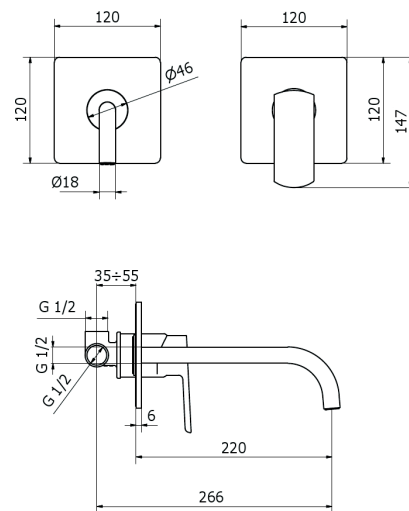

REF. CO.1800.#

MITIGEUR

Mitigeur lavabo

EAN : 3378079009956

Matière : Laiton

Finition : Chromé, Noir mat, Métal gun, ou Nickel satiné

Manette / Croisillons : Manette pleine

Matière : Métal

Mécanisme : Cartouche à disques céramique diamètre 35 mm

Type de bec : Bec fixe

Raccordement : /

Vidage : /

Nombre de tige : /

ACS : 16 ACC LY 714

Type de conditionnement : Boîte

Dimension conditionnement : 390x155x80

Surconditionnement : Colis

Dimension surconditionnement : 400x325x415

Nombre de boîtes par colis : 10

Poids unité emballée : 1,56kg