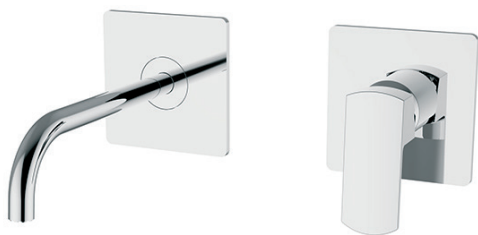

REF. CO.1800.#

MITIGEUR

Mitigeur lavabo

EAN : 3378079009956

Matière : Laiton

Finition : Chromé, Noir mat, Métal gun, ou Nickel satiné

Manette / Croisillons : Manette pleine

Matière : Métal

Mécanisme : Cartouche à disques céramique diamètre 35 mm

Type de bec : Bec fixe

Raccordement : /

Vidage : /

Nombre de tige : /

ACS : 16 ACC LY 714

Type de conditionnement : Boîte

Dimension conditionnement : 390x155x80