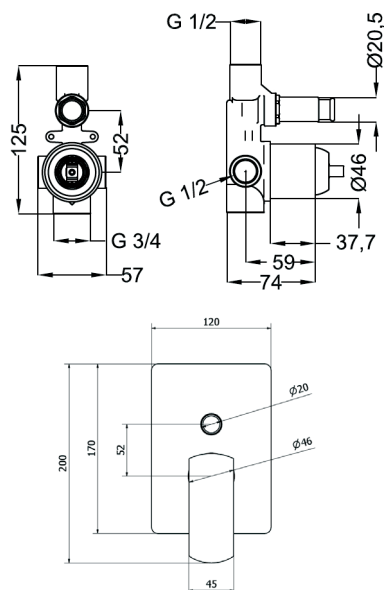

REF. CO.3500.#

MITIGEUR

Mitigeur bain-douche

EAN : 3378079010075

Matière : Laiton

Finition : Chromé, Noir mat, Métal gun, ou Nickel satiné

Manette / Croisillons : Manette pleine

Matière : Métal

Mécanisme : Cartouche à disques céramique diamètre 35 mm

Type de bec : /

Raccordement : /

Vidage : /

Nombre de tige : /

ACS : 16 ACC LY 714

Type de conditionnement : Boîte

Dimension conditionnement : 320x170x85

Surconditionnement : Colis

Dimension surconditionnement : 400X325X415

Nombre de boîtes par colis : 10

Poids unité emballée : 1,37kg