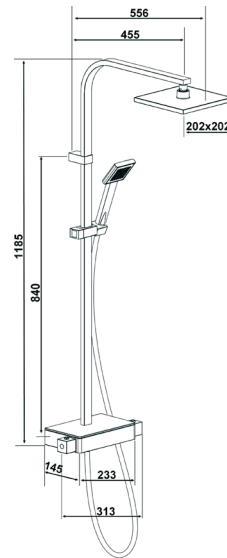

REF. CLT4800/IN  
**MITIGEUR**

# .00

**Ensemble colonne thermostatique douche à plateforme**

EAN : 3378079008225

**Matière :** Laiton**Finition :** Chromé**Manette / Croisillons :** Croisillons**Matière :** Abs**Mécanisme :** Cartouche anticalcaire composé d'un élément en cire qui réagit aux variations de pression et de température afin d'éviter les brûlures; système ECO-STOP; blocage 38°C**Type de bec :** /**Raccordement :** Raccords excentrés + Rosaces**Vidage :** /**Nombre de tige :** /**ACS :** 16 ACC LY 190**Type de conditionnement :** Boîte**Dimension conditionnement :** 820X285X130**Surconditionnement :** Colis**Dimension surconditionnement :** 845X295X285**Nombre de boîtes par colis :** 2**Poids unité emballée :** 7,65 kg