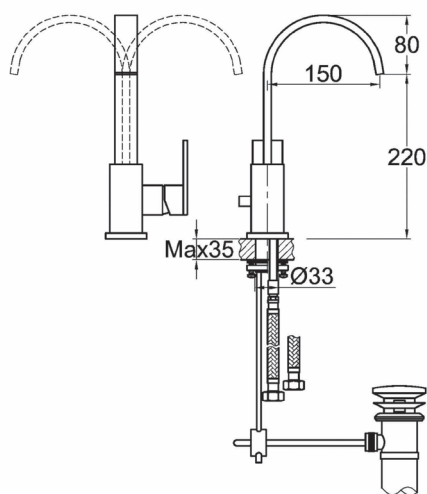

REF. QD.1500.#/J

MITIGEUR

#.00

#.62

Mitigeur monotrou lavabo

EAN : 3378079007419

Matière : Laiton

Finition : Chromé ou Noir mat

Manette / Croisillons : Manette pleine

Matière : Métal

Mécanisme : Cartouche à disques céramique diamètre 35 mm

Type de bec : Bec fixe

Raccordement : Flexible inox F3/8 L37 cm

Vidage : Automatique CLIC-CLAC 1.1/4"

Nombre de tige : Fixation avec contre-écrou noir

ACS : 16 ACC LY 714

Type de conditionnement : Boîte

Dimension conditionnement : 350X230X85

Surconditionnement : Colis

Dimension surconditionnement : 800X500X300

Nombre de boîtes par colis : 6

Poids unité emballée : 2,717kg