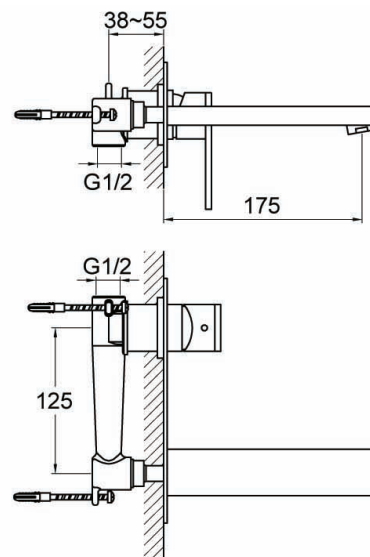

## Mitigeur monotrou lavabo

EAN : 3378079007433

**Matière :** Laiton

**Finition :** Chromé ou Noir mat

**Manette / Croisillons :** Manette pleine

**Matière :** Métal

**Mécanisme :** Cartouche à disques céramique diamètre 35 mm

**Type de bec :** Bec fixe

**Raccordement :** /

**Vidage :** /

**Nombre de tige :** /

**ACS :** 16 ACC LY 714

**Type de conditionnement :** Boîte

**Dimension conditionnement :** 320x170x85

**Surconditionnement :** Colis

**Dimension surconditionnement :** 400X325X415

**Nombre de boîtes par colis :** 10

**Poids unité emballée :** 2,405kg