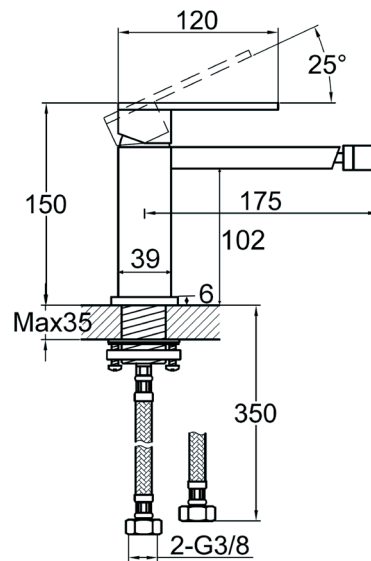

REF. QD.2500.#

MITIGEUR

Mitigeur monotrou bidet

EAN : 3378079006542

Matière : Laiton

Finition : Chromé ou Noir mat

Manette / Croisillons : Manette pleine

Matière : Métal

Mécanisme : Cartouche à disques céramique diamètre 35 mm

Type de bec : Bec fixe

Raccordement : Flexible inox F3/8 L37 cm

Vidage : Automatique CLIC-CLAC 1.1/4"

Nombre de tige : Fixation avec contre-écrou noir

ACS : 16 ACC LY 714

Type de conditionnement : Boîte

Dimension conditionnement : 390x155x80

Surconditionnement : Colis

Dimension surconditionnement : 700X440X200

Nombre de boîtes par colis : 6

Poids unité emballée : 2,457kg