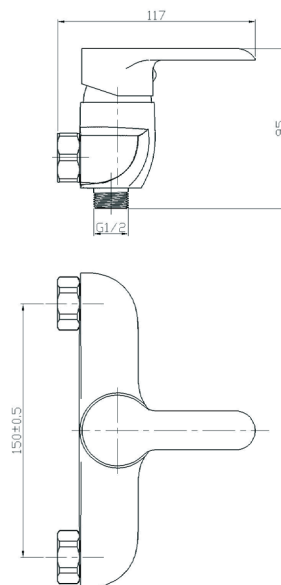

REF. 14680

MITIGEUR

Mitigeur mural douche

EAN : 3378079006467

**Matière :** Laiton**Finition :** Chromé**Manette / Croisillons :** Manette pleine**Matière :** Métal**Mécanisme :** Cartouche à disques céramique diamètre 35 mm**Type de bec :** /**Raccordement :** Raccords excentrés + Rosaces**Vidage :** /**Nombre de tige :** /**ACS :** 16 ACC LY 713**Type de conditionnement :** Boîte**Dimension conditionnement :** 260x160x70**Surconditionnement :** Colis**Dimension surconditionnement :** 500x280x31**Nombre de boîtes par colis :** 12**Poids unité emballée :** 0,86kg