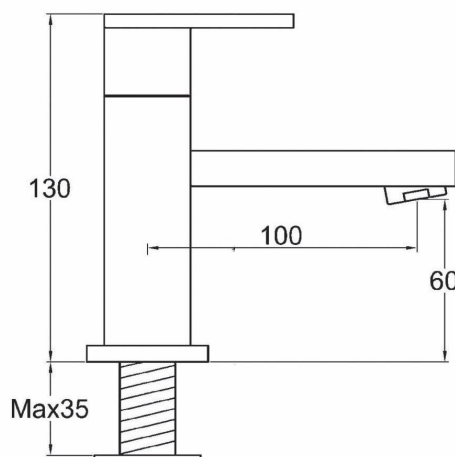

REF. QD.1000

MITIGEUR

Mitigeur lave-mains

EAN : 3378079007440

**Matière :** Laiton**Finition :** Chromé ou noir mat**Manette / Croisillons :** Manette pleine**Matière :** Métal**Mécanisme :** Têtes céramique 1/4 tour**Type de bec :** Bec fixe**Raccordement :** Flexible inox F3/8 L37 cm**Vidage :** /**Nombre de tige :** Fixation avec contre-écrou noir**ACS :** 16 ACC LY 714**Type de conditionnement :** Boîte**Dimension conditionnement :** 205x145x100**Surconditionnement :** Colis**Dimension surconditionnement :** 400X325X415**Nombre de boîtes par colis :** 12**Poids unité emballée :** 1,158kg