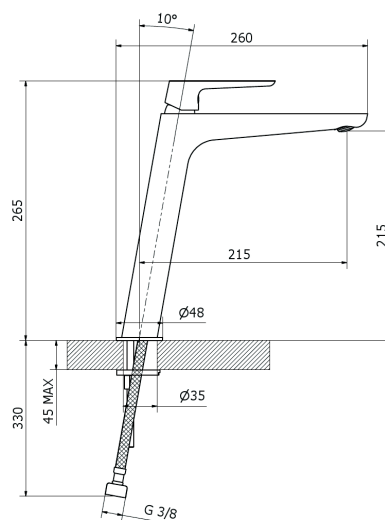

REF. CLT.1700.#

**MITIGEUR**

**Mitigeur lavabo**

**EAN :** 3378079009673

**Matière :** Laiton

**Finition :** Chromé, Noir mat, Métal gun, ou Nickel satiné

**Manette / Croisillons :** Manette pleine

**Matière :** Metal

**Mécanisme :** Cartouche à disques céramique diamètre 25 mm

**Type de bec :** Bec fixe

**Raccordement :** Flexible inox F3/8 L41 cm

**Vidage :** Automatique 1.1/4"

**Nombre de tige :** Fixation 1 tige

**ACS :** 16 ACC LY 714

**Type de conditionnement :** Boîte

**Dimension conditionnement :** 350X230X85

**Surconditionnement :** Colis

**Dimension surconditionnement :** 700X440X200

**Nombre de boîtes par colis :** 6

**Poids unité emballée :** 2,25kg