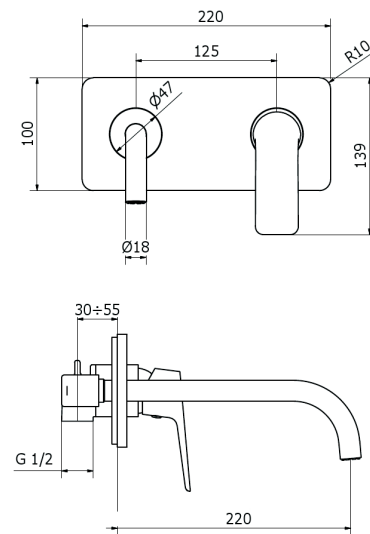

REF. CLT.1900.#

MITIGEUR

Mitigeur bain-douche

EAN : 3378079009796

Matière : Laiton

Finition : Chromé, Noir mat, Métal gun, ou Nickel satiné

Manette / Croisillons : Manette pleine

Matière : Metal

Mécanisme : Cartouche à disques céramique diamètre 35 mm

Type de bec : Bec fixe

Raccordement : /

Vidage : /

Nombre de tige : /

ACS : 16 ACC LY 714

Type de conditionnement : Boîte

Dimension conditionnement : 390x155x80

Surconditionnement : Colis

Dimension surconditionnement : 400X325X415

Nombre de boîtes par colis : 10

Poids unité emballée : 1,9kg