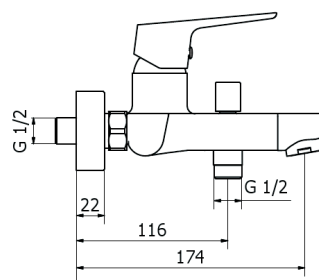

REF. CLT.3200.#

MITIGEUR

Mitigeur bain-douche

EAN : 3378079011287

Matière : Laiton

Finition : Chromé, Noir mat, Métal gun, ou Nickel satiné

Manette / Croisillons : Manette pleine

Matière : Metal

Mécanisme : Cartouche à disques céramique diamètre 35 mm

Type de bec : Bec fixe

Raccordement : Raccords excentrés + Rosaces

Vidage : /

Nombre de tige : /

ACS : 16 ACC LY 714

Type de conditionnement : Boîte

Dimension conditionnement : 225X190X169

Surconditionnement : Colis

Dimension surconditionnement : 700X440X400

Nombre de boîtes par colis : 14

Poids unité emballée : 0,82kg