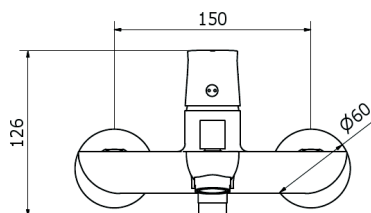

REF. CLT.3200.#

MITIGEUR

Mitigeur bain-douche

EAN : 3378079011287

Matière : Laiton

Finition : Chromé, Noir mat, Métal gun, ou Nickel satiné

Manette / Croisillons : Manette pleine

Matière : Metal

Mécanisme : Cartouche à disques céramique diamètre 35 mm

Type de bec : Bec fixe

Raccordement : Raccords excentrés + Rosaces

Vidage : /

Nombre de tige : /

ACS : 16 ACC LY 714

Type de conditionnement : Boîte

Dimension conditionnement : 225X190X169

Surconditionnement : Colis

Dimension surconditionnement : 700X440X400

Nombre de boîtes par colis : 14

Poids unité emballée : 0,82kg