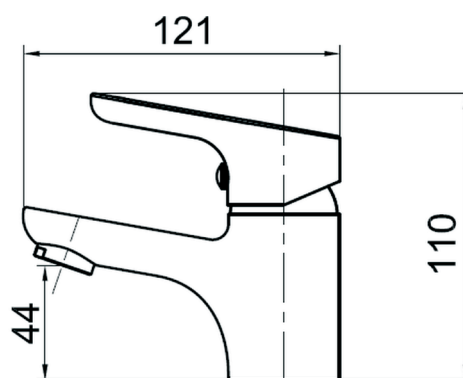

REF. QK.1000T

## Mitigeur monotrou lavabo

EAN : 3378076100083

**Matière :** Laiton**Finition :** Chromé**Manette / Croisillons :** Manette pleine**Matière :** Métal**Mécanisme :** Cartouche à disques céramique diamètre 35 mm**Type de bec :** Bec fixe**Raccordement :** Flexible inox F3/8 L37 cm**Vidage :** Hostaform 1.1/4"**Nombre de tige :** Fixation 2 tiges**ACS :** 16 ACC LY 714**Type de conditionnement :** Boîte**Dimension conditionnement :** 205x145x100**Surconditionnement :** Colis**Dimension surconditionnement :** 400X325X415**Nombre de boîtes par colis :** 12**Poids unité emballée :** 0,99kg